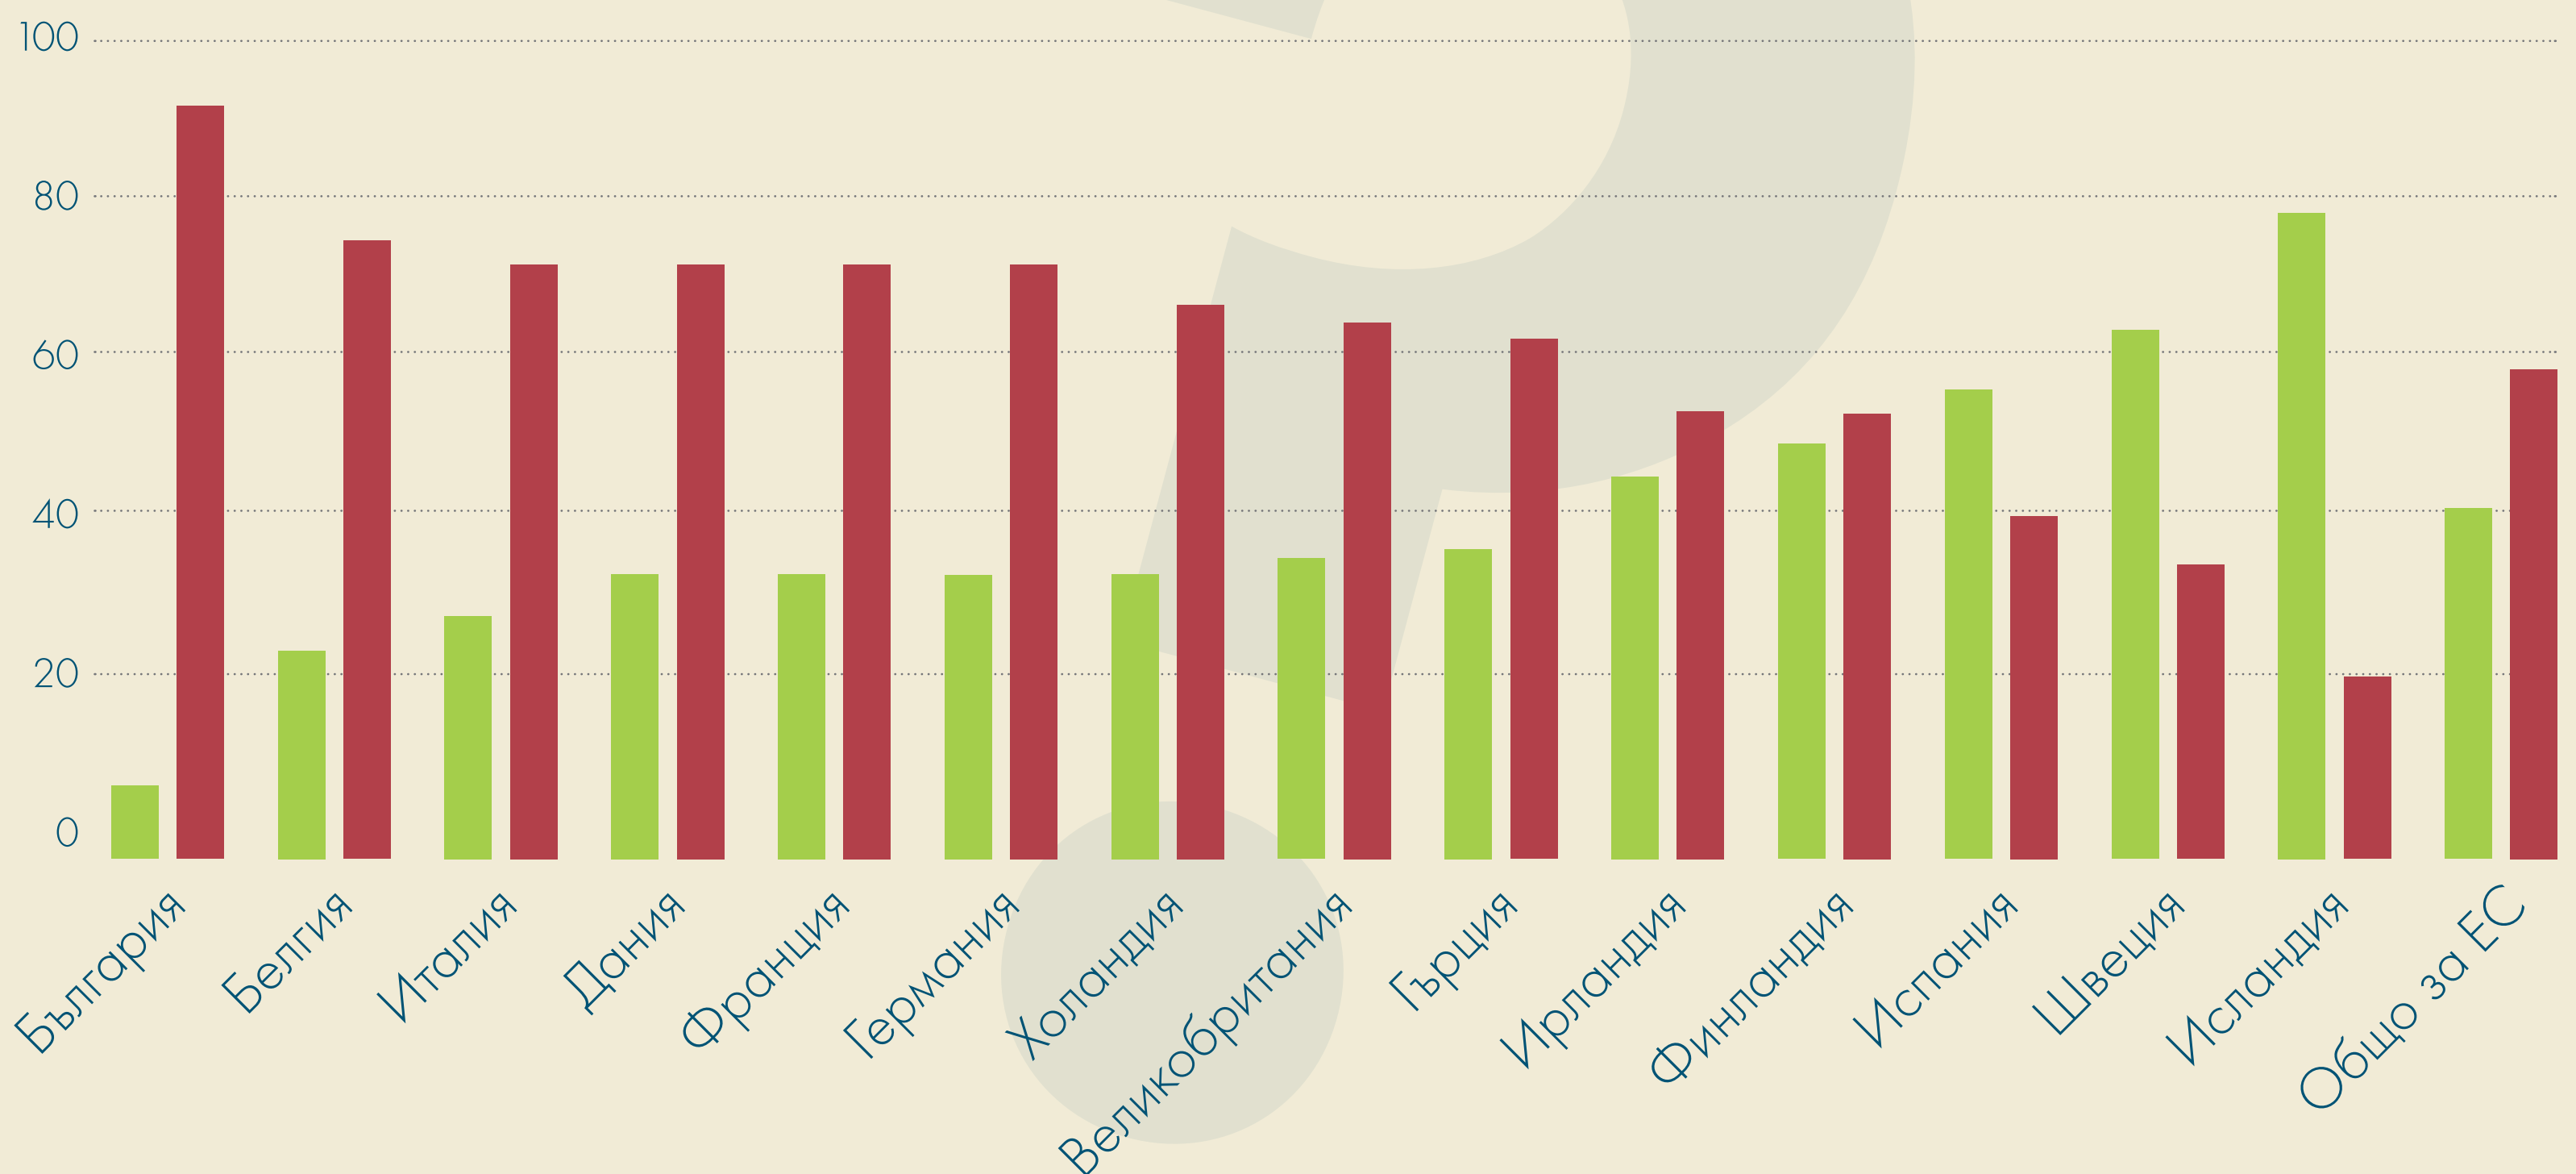

# Нагласи към мигрантите

## Кое виждане за икономическите мигранти споделяте?

- Като цяло те подпомагат държавата чрез своята упорита работа и талантливи хора
- Като цяло те натоварват държавата, защото заемат работни места, места за настаняване, възползват се от здравеопазването

### За по-активна **политика на ЕС** за интеграция на мигрантите

### За по-активна **политика на собствената държава** за интеграция на мигрантите